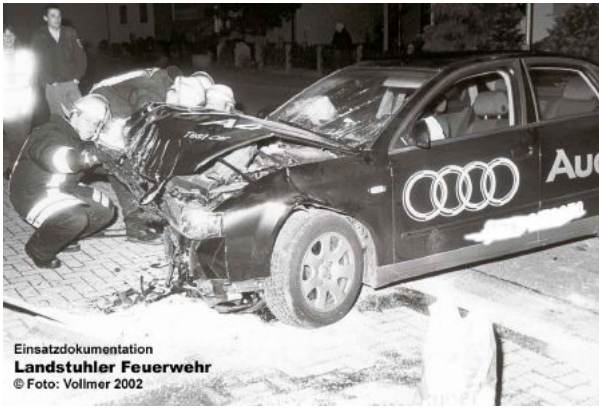

Einsätze 2002
Bildergalerie

05. November 2002 | 15:17 Uhr

Pkw-Brand L363 Richtung Krankenhaus

Einsatzbericht: 262/02

27. Oktober 2002 | 19:15 Uhr

Baum gegen Hauswand gestürzt - Berliner Straße

Einsatzbericht: [keine Angaben]

27. Oktober 2002 | Nachmittag

Sturmschäden - Verbandsgemeinde

Einsatzbericht: [keine Angaben]

15. Oktober 2002 | 13:35 Uhr
Feuer in einem Kleiderlager - Bahnstraße
Einsatzbericht: [keine Angaben]

05. Oktober 2002 | 01:04 Uhr

Verkehrsunfall: Pkw gegen Friedhofsmauer - Kaiserstraße

Einsatzbericht: [keine Angaben]

14. Juli 2002 | 10:19 Uhr

Verkehrsunfall mit mehreren Verletzten - Bruchwiesenstraße

Einsatzbericht: [keine Angaben]

07. Juni 2002 | 09:58 Uhr

Tierrettung: Katze in Kanalschacht - Daimlerstraße
Einsatzbericht: [keine Angaben]

06. April 2002 | 16:55 Uhr
Personenrettung mit LB - Kaiserstraße
Einsatzbericht: [keine Angaben]