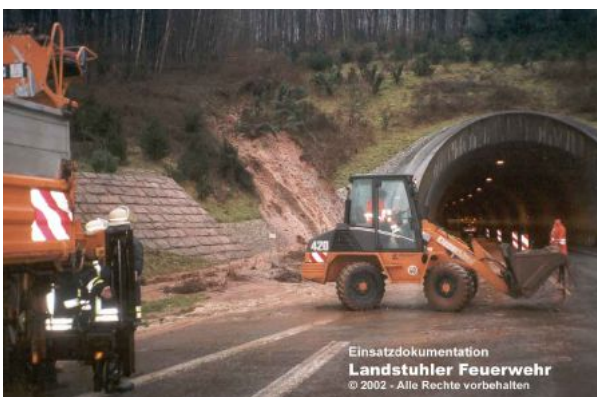

Einsatzdokumentation
FEUERWEHR LANDSTUHL
© 2003 - Alle Rechte vorbehalten

Einsatzdokumentation
FEUERWEHR LANDSTUHL
© 2003 - Alle Rechte vorbehalten

13. Februar 2002 | 15:42 Uhr
Erdbeben am Hörchenbergtunnel - A62
Einsatzbericht: [keine Angaben]